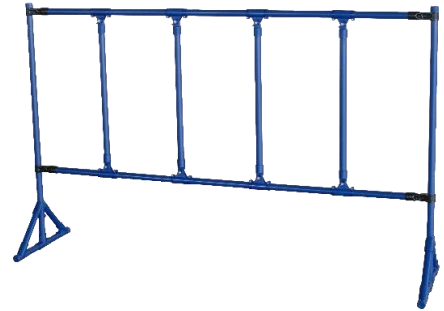

パイプフェンス

G.S.ACE

# PIPE FENCE

階段などの段差に対応する傾斜フェンス

W1800×D450×H1100

【ジョイントカラー 2色】

ダークブルー

アイボリー

- 自由に角度が変えられる
- 足元部分が回転するのでコンパクトに収納可能。
- ご希望に応じてオリジナルサイズの製作も可能。
- 色はダークブルーとアイボリーからお選びいただけます。

※パイプの色を変更したい場合は、表紙のパイプ色見本から色を指定することも可能です。

## 傾斜変更手順

中間の傾斜ジョイントのロックを解除します。

四隅のメタルジョイントを六角レンチで緩めます。

傾斜に合わせて角度を調整し傾斜ジョイントを仮固定します。

最後にメタルジョイントを締め付け作業は完了です。

1000種類のパーツで、現場の効率化を実現。

お問合せ ☎ 0532-34-7668

✉ [tmej@tmejapan.jp](mailto:tmej@tmejapan.jp)