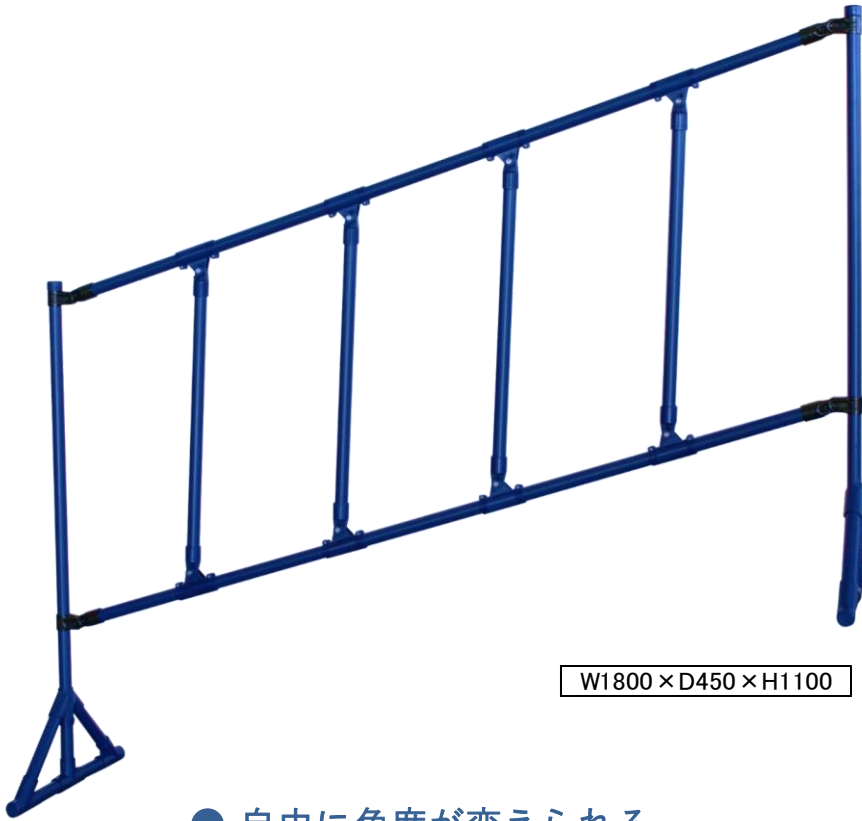

パイプフェンス

G.S.ACE

# PIPE FENCE

階段などの段差に対応する傾斜フェンス

W1800×D450×H1100

【ジョイントカラー 2色】

ダークブルー

アイボリー

- 自由に角度が変えられる
- 足元部分が回転するのでコンパクトに収納可能。
- ご希望に応じてオリジナルサイズの製作も可能。
- 色はダークブルーとアイボリーからお選びいただけます。

※パイプの色を変更したい場合は、表紙のパイプ色見本から色を指定することも可能です。

## 傾斜変更手順

中間の傾斜ジョイントのロックを解除します。

四隅のメタルジョイントを六角レンチで緩めます。

傾斜に合わせて角度を調整し傾斜ジョイントを仮固定します。

最後にメタルジョイントを締め付け作業は完了です。

1000種類のパーツで、現場の効率化を実現。

お問合せ ☎ 0532-34-7668

✉ [tmej@tmejapan.jp](mailto:tmej@tmejapan.jp)