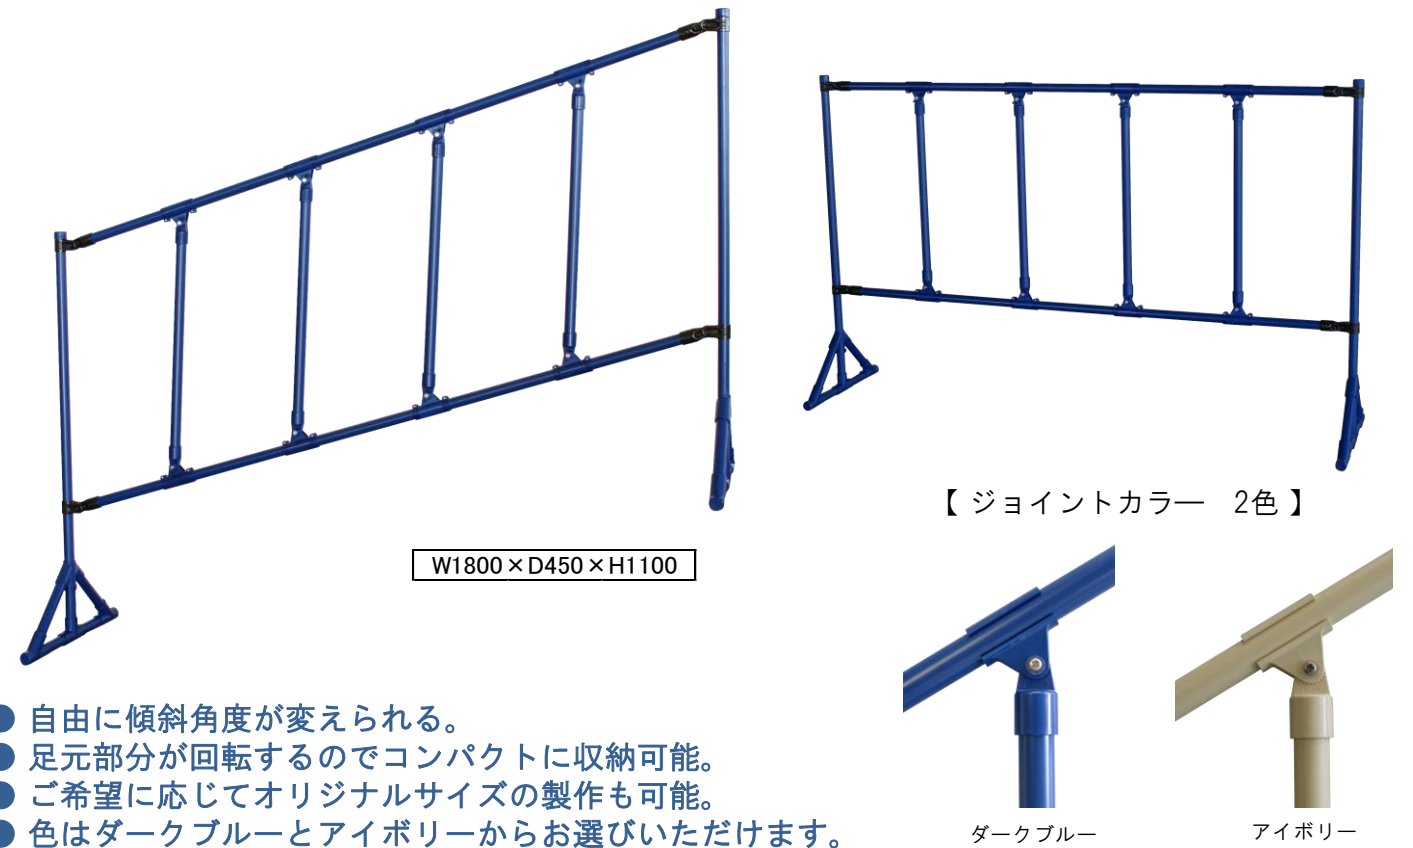

パイプフェンス

1枚からでも製作可能。選べるカラーバリエーション。自由なサイズ設計。

- 軽量仕様で運搬、設置が簡単。
- 足元部分が回転するのでコンパクトに収納可能。
- ご希望に応じてオリジナルサイズの製作も可能。
- パイプとジョイントの色は組合せ自由。

W1500×D450×H1100

【パイプカラー 8色】

【ジョイントカラー 3色】

フェンス運搬台車

サイズ、収納数に対応したオリジナル台車

- フェンスの設置、収納時に最適な運搬台車。
- フェンスサイズ、枚数に合わせた省スペース設計。
- 色はダークブルーとアイボリーの2色。
- フォークリフトで持ち上げて移動する場合には高強度仕様の台車も製作可能。

オーダーメイドで製作可能なため、特殊サイズのフェンスの収納にも対応します。

傾斜パイプフェンス

階段などの段差に対応する傾斜フェンス。

W1800×D450×H1100

- 自由に傾斜角度が変えられる。
- 足元部分が回転するのでコンパクトに収納可能。
- ご希望に応じてオリジナルサイズの製作も可能。
- 色はダークブルーとアイボリーからお選びいただけます。

※パイプの色を変更したい場合は、左ページのパイプ色見本から色を指定することも可能です。

傾斜変更手順

中間の傾斜ジョイントのロックを解除します。

四隅のメタルジョイントを六角レンチで緩めます。

傾斜に合わせて角度を調整し傾斜ジョイントを仮固定します。

最後にメタルジョイントを締め付け作業は完了です。

多くのイベント会場にご利用いただいております。

プロバスケットBリーグ会場にてご使用いただきました。

観客席用に高さを低くアレンジ。入場口には扉を取付けました。

各種イベント会場にご利用いただいております。