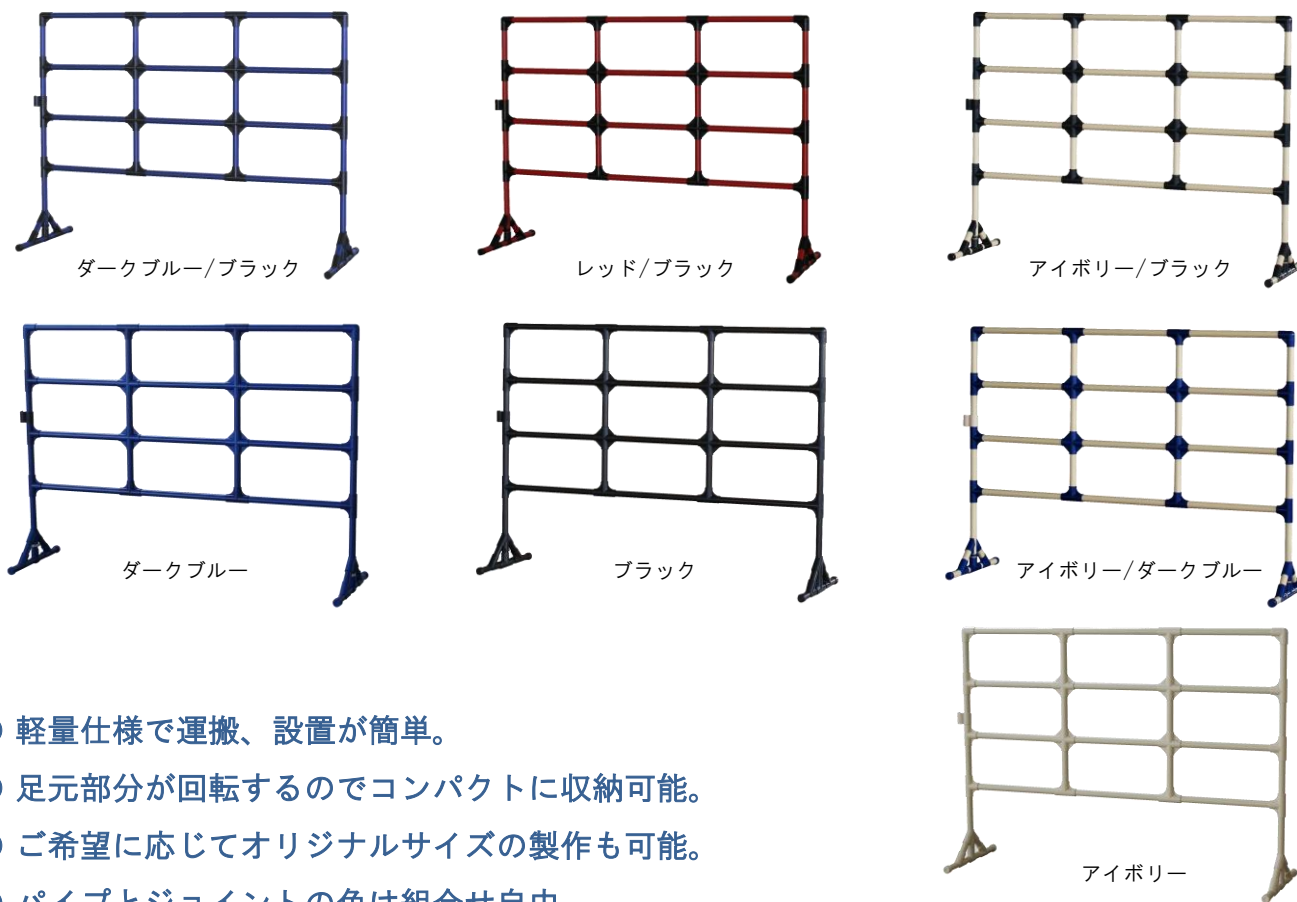

パイプフェンス

1枚からでも製作可能。選べるカラーバリエーション。自由なサイズ設計。

- 軽量仕様で運搬、設置が簡単。
- 足元部分が回転するのでコンパクトに収納可能。
- ご希望に応じてオリジナルサイズの製作も可能。
- パイプとジョイントの色は組合せ自由。

W1500×D450×H1100

【パイプカラー 8色】

【ジョイントカラー 3色】

フェンス運搬台車

サイズ、収納数に対応したオリジナル台車

- フェンスの設置、収納時に最適な運搬台車。
- フェンスサイズ、枚数に合わせた省スペース設計。
- 色はダークブルーとアイボリーの2色。
- フォークリフトで持ち上げて移動する場合には高強度仕様の台車も製作可能。

オーダーメイドで製作可能なため、特殊サイズのフェンスの収納にも対応します。

傾斜パイプフェンス

階段などの段差に対応する傾斜フェンス。

W1800×D450×H1100

- 自由に傾斜角度が変えられる。
- 足元部分が回転するのでコンパクトに収納可能。
- ご希望に応じてオリジナルサイズの製作も可能。
- 色はダークブルーとアイボリーからお選びいただけます。

※パイプの色を変更したい場合は、左ページのパイプ色見本から色を指定することも可能です。

傾斜変更手順

中間の傾斜ジョイントのロックを解除します。

四隅のメタルジョイントを六角レンチで緩めます。

傾斜に合わせて角度を調整し傾斜ジョイントを仮固定します。

最後にメタルジョイントを締め付け作業は完了です。

多くのイベント会場にご利用いただいております。

プロバスケットBリーグ会場にてご使用いただきました。

観客席用に高さを低くアレンジ。入場口には扉を取付けました。

各種イベント会場にご利用いただいております。