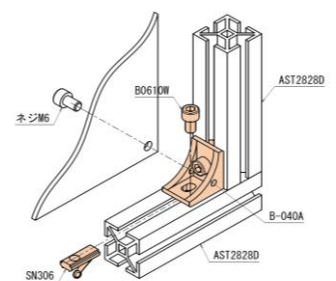

●φ19アルミパイプを通し、外側にφ28アルミパイプを連結することができます。  
※回転はできません。

# パイプラックシステム 新商品案内

品番	商品名
AA-1923	φ19アルミアクセサリー アルミストップジョイントセット

材質	アルミニウム ボルト/ナット:スチール
質量	15g
箱入数	300セット

品番	商品名
AA-304	φ28アルミジョイントセット

材質	アルミニウム ボルト/ナット:スチール
質量	80g
箱入数	50セット

●底面を固定する部材は別途ご用意ください。

品番	商品名
BA-040A-SN	28スクエア用ブラケット コーナー パネル取付け用タップ穴有り

材質	アルミニウム ボルト・ナット:スチール
質量	32g
箱入数	300セット

セット品内訳

- B-040A: 1コ
- ボルトM0610W: 2コ
- スプリングナットSN306: 2コ

●側面にM6タップ加工がされており、厚さ3mmまでのパネル取付けに対応します。

●パネル取付けには別途M6ネジをご用意ください。

品番	商品名
BA-040B-SN	28スクエア用ブラケット

材質	アルミニウム ボルト・ナット:スチール
質量	33g
箱入数	300セット