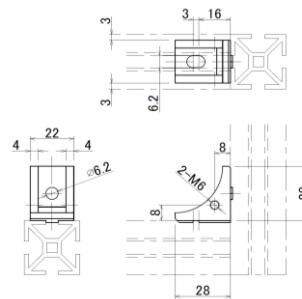

●φ19アルミパイプを通し、外側にφ28アルミパイプを連結することができます。  
※回転はできません。

# パイプラックシステム 新商品案内

品番	商品名
AA-1923	φ19アルミアクセサリー アルミストップジョイントセット

材質	アルミニウム ボルト/ナット:スチール
質量	15g
箱入数	300セット

品番	商品名
AA-304	φ28アルミジョイントセット

材質	アルミニウム ボルト/ナット:スチール
質量	80g
箱入数	50セット

●底面を固定する部材は別途ご用意ください。

品番	商品名
BA-040A-SN	28スクエア用ブラケット コーナー パネル取付け用タップ穴有り

材質	アルミニウム ボルト・ナット:スチール
質量	32g
箱入数	300セット

セット品内訳

- B-040A: 1コ
- ボルトM0610W: 2コ
- スプリングナットSN306: 2コ

●側面にM6タップ加工がされており、厚さ3mmまでのパネル取付けに対応します。

●パネル取付けには別途M6ネジをご用意ください。

品番	商品名
BA-040B-SN	28スクエア用ブラケット

材質	アルミニウム ボルト・ナット:スチール
質量	33g
箱入数	300セット