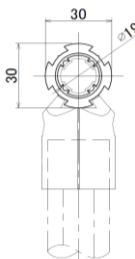

# パイプラックシステム 新商品案内

品番	商品名
BA-1913	φ19アルミジョイントセット

材質	アルミニウム ボルト/ナット: スチール
質量	18g
箱入数	300セット

品番	商品名
BA-1945B	φ19アルミジョイントセット

材質	アルミニウム ボルト/ナット: スチール
質量	25g
箱入数	200セット

●インナージョイントの補強として使用します。  
※アウタージョイントとは一緒に使用できません。

品番	商品名
AH-1637	φ19アルミアクセサリー アルミスライドスリーブ

グレー  
標準品

材質	アルミニウム/ポリアセタール
質量	18g
箱入数	120コ

●φ19アルミパイプを通し、外側にφ28アルミパイプを連結することができます。  
※回転はできません。

品番	商品名
AH-1650	φ19アルミアクセサリー アルミスライドスリーブ

グレー  
標準品

材質	アルミニウム/ポリアセタール
質量	23g
箱入数	100コ

●φ19アルミパイプを通し、外側にφ28アルミパイプを連結することができます。  
※回転はできません。

材質	アルミニウム ボルト・ナット:スチール
質量	32g
箱入数	300セット

セット品内訳

- B-040A: 1コ
- ボルトM0610W: 2コ
- スプリングナットSN306: 2コ

●側面にM6タップ加工がされており、厚さ3mmまでのパネル取付けに対応します。

●パネル取付けには別途M6ネジをご用意ください。

品番	商品名
BA-040B-SN	28スクエア用ブラケット

材質	アルミニウム ボルト・ナット:スチール
質量	33g
箱入数	300セット