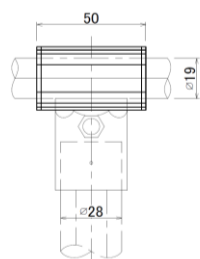

品番	商品名
AH-1637	φ19アルミアクセサリー アルミスライドスリーブ

グレー  
標準品

材質	アルミニウム/ポリアセタール
質量	18g
箱入数	120コ

●φ19アルミパイプを通し、外側にφ28アルミパイプを連結することができます。  
※回転はできません。

品番	商品名
AH-1650	φ19アルミアクセサリー アルミスライドスリーブ

グレー  
標準品

材質	アルミニウム/ポリアセタール
質量	23g
箱入数	100コ

●φ19アルミパイプを通し、外側にφ28アルミパイプを連結することができます。  
※回転はできません。

材質	アルミニウム ボルト・ナット:スチール
質量	32g
箱入数	300セット

セット品内訳

- B-040A: 1コ
- ボルトM0610W: 2コ
- スプリングナットSN306: 2コ

●側面にM6タップ加工がされており、厚さ3mmまでのパネル取付けに対応します。

●パネル取付けには別途M6ネジをご用意ください。

品番	商品名
BA-040B-SN	28スクエア用ブラケット

材質	アルミニウム ボルト・ナット:スチール
質量	33g
箱入数	300セット