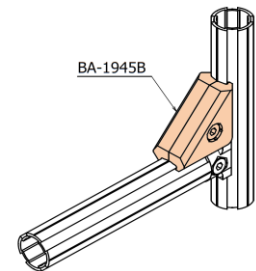

# パイプラックシステム 新商品案内

品番	商品名
BA-1913	φ19アルミジョイントセット

材質	アルミニウム ボルト/ナット: スチール
質量	18g
箱入数	300セット

品番	商品名
BA-1945B	φ19アルミジョイントセット

材質	アルミニウム ボルト/ナット: スチール
質量	25g
箱入数	200セット

●インナージョイントの補強として使用します。  
※アウタージョイントとは一緒に使用できません。

品番	商品名
AH-1637	φ19アルミアクセサリー アルミスライドスリーブ

グレー  
標準品

材質	アルミニウム/ポリアセタール
質量	18g
箱入数	120コ

●φ19アルミパイプを通し、外側にφ28アルミパイプを連結することができます。  
※回転はできません。

品番	商品名
AH-1650	φ19アルミアクセサリー アルミスライドスリーブ

グレー  
標準品

材質	アルミニウム/ポリアセタール
質量	23g
箱入数	100コ

●φ19アルミパイプを通し、外側にφ28アルミパイプを連結することができます。  
※回転はできません。

材質	アルミニウム ボルト・ナット:スチール
質量	32g
箱入数	300セット

セット品内訳

- B-040A: 1コ
- ボルトM0610W: 2コ
- スプリングナットSN306: 2コ

●側面にM6タップ加工がされており、厚さ3mmまでのパネル取付けに対応します。

●パネル取付けには別途M6ネジをご用意ください。

品番	商品名
BA-040B-SN	28スクエア用ブラケット

材質	アルミニウム ボルト・ナット:スチール
質量	33g
箱入数	300セット