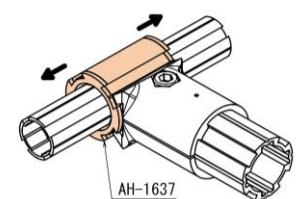

# パイプラックシステム 新商品案内

品番	商品名
BA-1913	φ19アルミジョイントセット

材質	アルミニウム ボルト/ナット: スチール
質量	18g
箱入数	300セット

品番	商品名
BA-1945B	φ19アルミジョイントセット

材質	アルミニウム ボルト/ナット: スチール
質量	25g
箱入数	200セット

●インナージョイントの補強として使用します。  
※アウタージョイントとは一緒に使用できません。

品番	商品名
AH-1637	φ19アルミアクセサリー アルミスライドスリーブ

グレー  
標準品

材質	アルミニウム/ポリアセタール
質量	18g
箱入数	120コ

●φ19アルミパイプを通し、外側にφ28アルミパイプを連結することができます。  
※回転はできません。

品番	商品名
AH-1650	φ19アルミアクセサリー アルミスライドスリーブ

グレー  
標準品

材質	アルミニウム/ポリアセタール
質量	23g
箱入数	100コ

●φ19アルミパイプを通し、外側にφ28アルミパイプを連結することができます。  
※回転はできません。

材質	アルミニウム ボルト・ナット:スチール
質量	32g
箱入数	300セット

セット品内訳

- B-040A: 1コ
- ボルトM0610W: 2コ
- スプリングナットSN306: 2コ

●側面にM6タップ加工がされており、厚さ3mmまでのパネル取付けに対応します。

●パネル取付けには別途M6ネジをご用意ください。

品番	商品名
BA-040B-SN	28スクエア用ブラケット

材質	アルミニウム ボルト・ナット:スチール
質量	33g
箱入数	300セット