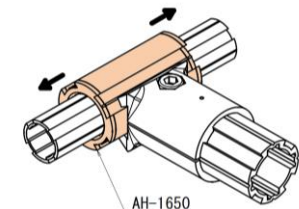

品番	商品名
AH-1637	φ19アルミアクセサリー アルミスライドスリーブ

グレー  
標準品

材質	アルミニウム/ポリアセタール
質量	18g
箱入数	120コ

●φ19アルミパイプを通し、外側にφ28アルミパイプを連結することができます。  
※回転はできません。

品番	商品名
AH-1650	φ19アルミアクセサリー アルミスライドスリーブ

グレー  
標準品

材質	アルミニウム/ポリアセタール
質量	23g
箱入数	100コ

●φ19アルミパイプを通し、外側にφ28アルミパイプを連結することができます。  
※回転はできません。

# パイプラックシステム 新商品案内

品番	商品名
AA-1923	φ19アルミアクセサリー アルミストップジョイントセット

材質	アルミニウム ボルト/ナット:スチール
質量	15g
箱入数	300セット

品番	商品名
AA-304	φ28アルミジョイントセット

材質	アルミニウム ボルト/ナット:スチール
質量	80g
箱入数	50セット

●底面を固定する部材は別途ご用意ください。

品番	商品名
BA-040A-SN	28スクエア用ブラケット コーナー パネル取付け用タップ穴有り