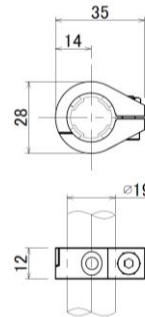

品番	商品名
AH-1637	φ19アルミアクセサリー アルミスライドスリーブ

グレー  
標準品

材質	アルミニウム/ポリアセタール
質量	18g
箱入数	120コ

●φ19アルミパイプを通し、外側にφ28アルミパイプを連結することができます。  
※回転はできません。

品番	商品名
AH-1650	φ19アルミアクセサリー アルミスライドスリーブ

グレー  
標準品

材質	アルミニウム/ポリアセタール
質量	23g
箱入数	100コ

●φ19アルミパイプを通し、外側にφ28アルミパイプを連結することができます。  
※回転はできません。

# パイプラックシステム 新商品案内

品番	商品名
AA-1923	φ19アルミアクセサリー アルミストップジョイントセット

材質	アルミニウム ボルト/ナット:スチール
質量	15g
箱入数	300セット

品番	商品名
AA-304	φ28アルミジョイントセット

材質	アルミニウム ボルト/ナット:スチール
質量	80g
箱入数	50セット

●底面を固定する部材は別途ご用意ください。

品番	商品名
BA-040A-SN	28スクエア用ブラケット コーナー パネル取付け用タップ穴有り

材質	アルミニウム ボルト・ナット:スチール
質量	32g
箱入数	300セット

セット品内訳

- B-040A: 1コ
- ボルトM0610W: 2コ
- スプリングナットSN306: 2コ

●側面にM6タップ加工がされており、厚さ3mmまでのパネル取付けに対応します。

●パネル取付けには別途M6ネジをご用意ください。

品番	商品名
BA-040B-SN	28スクエア用ブラケット

材質	アルミニウム ボルト・ナット:スチール
質量	33g
箱入数	300セット