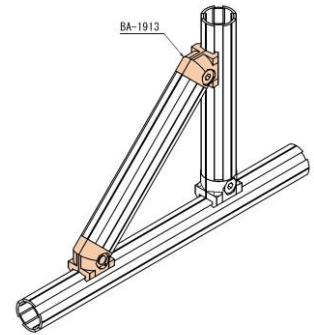

# パイプラックシステム 新商品案内

品番	商品名
BA-1913	φ19アルミジョイントセット

材質	アルミニウム ボルト/ナット: スチール
質量	18g
箱入数	300セット

品番	商品名
BA-1945B	φ19アルミジョイントセット

材質	アルミニウム ボルト/ナット: スチール
質量	25g
箱入数	200セット

●インナージョイントの補強として使用します。  
※アウタージョイントとは一緒に使用できません。

品番	商品名
AH-1637	φ19アルミアクセサリー アルミスライドスリーブ

グレー  
標準品

材質	アルミニウム/ポリアセタール
質量	18g
箱入数	120コ

●φ19アルミパイプを通し、外側にφ28アルミパイプを連結することができます。  
※回転はできません。

品番	商品名
AH-1650	φ19アルミアクセサリー アルミスライドスリーブ

グレー  
標準品

材質	アルミニウム/ポリアセタール
質量	23g
箱入数	100コ

●φ19アルミパイプを通し、外側にφ28アルミパイプを連結することができます。  
※回転はできません。

材質	アルミニウム ボルト・ナット:スチール
質量	32g
箱入数	300セット

セット品内訳

- B-040A: 1コ
- ボルトM0610W: 2コ
- スプリングナットSN306: 2コ

●側面にM6タップ加工がされており、厚さ3mmまでのパネル取付けに対応します。

●パネル取付けには別途M6ネジをご用意ください。

品番	商品名
BA-040B-SN	28スクエア用ブラケット

材質	アルミニウム ボルト・ナット:スチール
質量	33g
箱入数	300セット