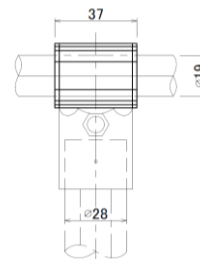

# パイプラックシステム 新商品案内

品番	商品名
BA-1913	φ19アルミジョイントセット

材質	アルミニウム ボルト/ナット: スチール
質量	18g
箱入数	300セット

品番	商品名
BA-1945B	φ19アルミジョイントセット

材質	アルミニウム ボルト/ナット: スチール
質量	25g
箱入数	200セット

●インナージョイントの補強として使用します。  
※アウタージョイントとは一緒に使用できません。

品番	商品名
AH-1637	φ19アルミアクセサリー アルミスライドスリーブ

グレー  
標準品

材質	アルミニウム/ポリアセタール
質量	18g
箱入数	120コ

●φ19アルミパイプを通し、外側にφ28アルミパイプを連結することができます。  
※回転はできません。

品番	商品名
AH-1650	φ19アルミアクセサリー アルミスライドスリーブ

グレー  
標準品

材質	アルミニウム/ポリアセタール
質量	23g
箱入数	100コ

●φ19アルミパイプを通し、外側にφ28アルミパイプを連結することができます。  
※回転はできません。

材質	アルミニウム ボルト・ナット:スチール
質量	32g
箱入数	300セット

セット品内訳

- B-040A: 1コ
- ボルトM0610W: 2コ
- スプリングナットSN306: 2コ

●側面にM6タップ加工がされており、厚さ3mmまでのパネル取付けに対応します。

●パネル取付けには別途M6ネジをご用意ください。

品番	商品名
BA-040B-SN	28スクエア用ブラケット

材質	アルミニウム ボルト・ナット:スチール
質量	33g
箱入数	300セット