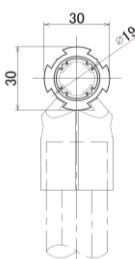

品番	商品名
AH-1637	φ19アルミアクセサリー アルミスライドスリーブ

グレー  
標準品

材質	アルミニウム/ポリアセタール
質量	18g
箱入数	120コ

●φ19アルミパイプを通し、外側にφ28アルミパイプを連結することができます。  
※回転はできません。

品番	商品名
AH-1650	φ19アルミアクセサリー アルミスライドスリーブ

グレー  
標準品

材質	アルミニウム/ポリアセタール
質量	23g
箱入数	100コ

●φ19アルミパイプを通し、外側にφ28アルミパイプを連結することができます。  
※回転はできません。

# パイプラックシステム 新商品案内

品番	商品名
AA-1923	φ19アルミアクセサリー アルミストップジョイントセット

材質	アルミニウム ボルト/ナット:スチール
質量	15g
箱入数	300セット

品番	商品名
AA-304	φ28アルミジョイントセット

材質	アルミニウム ボルト/ナット:スチール
質量	80g
箱入数	50セット

●底面を固定する部材は別途ご用意ください。

品番	商品名
BA-040A-SN	28スクエア用ブラケット コーナー パネル取付け用タップ穴有り

材質	アルミニウム ボルト・ナット:スチール
質量	32g
箱入数	300セット

セット品内訳

- B-040A: 1コ
- ボルトM0610W: 2コ
- スプリングナットSN306: 2コ

●側面にM6タップ加工がされており、厚さ3mmまでのパネル取付けに対応します。

●パネル取付けには別途M6ネジをご用意ください。

品番	商品名
BA-040B-SN	28スクエア用ブラケット

材質	アルミニウム ボルト・ナット:スチール
質量	33g
箱入数	300セット