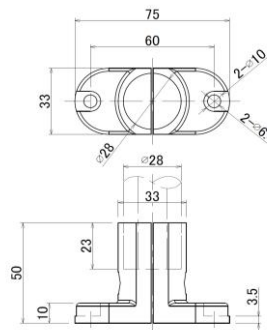

●φ19アルミパイプを通し、外側にφ28アルミパイプを連結することができます。  
※回転はできません。

# パイプラックシステム 新商品案内

品番	商品名
AA-1923	φ19アルミアクセサリー アルミストップジョイントセット

材質	アルミニウム ボルト/ナット:スチール
質量	15g
箱入数	300セット

品番	商品名
AA-304	φ28アルミジョイントセット

材質	アルミニウム ボルト/ナット:スチール
質量	80g
箱入数	50セット

●底面を固定する部材は別途ご用意ください。

品番	商品名
BA-040A-SN	28スクエア用ブラケット コーナー パネル取付け用タップ穴有り

材質	アルミニウム ボルト・ナット:スチール
質量	32g
箱入数	300セット

セット品内訳

- B-040A: 1コ
- ボルトM0610W: 2コ
- スプリングナットSN306: 2コ

●側面にM6タップ加工がされており、厚さ3mmまでのパネル取付けに対応します。

●パネル取付けには別途M6ネジをご用意ください。

品番	商品名
BA-040B-SN	28スクエア用ブラケット

材質	アルミニウム ボルト・ナット:スチール
質量	33g
箱入数	300セット