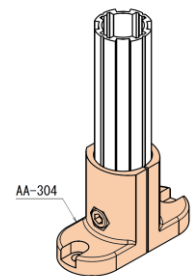

●φ19アルミパイプを通し、外側にφ28アルミパイプを連結することができます。  
※回転はできません。

# パイプラックシステム 新商品案内

品番	商品名
AA-1923	φ19アルミアクセサリー アルミストップジョイントセット

材質	アルミニウム ボルト/ナット:スチール
質量	15g
箱入数	300セット

品番	商品名
AA-304	φ28アルミジョイントセット

材質	アルミニウム ボルト/ナット:スチール
質量	80g
箱入数	50セット

●底面を固定する部材は別途ご用意ください。

品番	商品名
BA-040A-SN	28スクエア用ブラケット コーナー パネル取付け用タップ穴有り

材質	アルミニウム ボルト・ナット:スチール
質量	32g
箱入数	300セット

セット品内訳

- B-040A: 1コ
- ボルトM0610W: 2コ
- スプリングナットSN306: 2コ

●側面にM6タップ加工がされており、厚さ3mmまでのパネル取付けに対応します。

●パネル取付けには別途M6ネジをご用意ください。

品番	商品名
BA-040B-SN	28スクエア用ブラケット

材質	アルミニウム ボルト・ナット:スチール
質量	33g
箱入数	300セット

セット品内訳

- B-040B: 1コ
- ボルトM0610W: 2コ
- スプリングナットSN306: 2コ