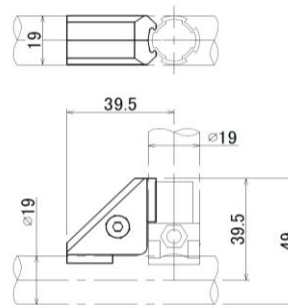

# パイプラックシステム 新商品案内

品番	商品名
BA-1913	φ19アルミジョイントセット

材質	アルミニウム ボルト/ナット: スチール
質量	18g
箱入数	300セット

品番	商品名
BA-1945B	φ19アルミジョイントセット

材質	アルミニウム ボルト/ナット: スチール
質量	25g
箱入数	200セット

●インナージョイントの補強として使用します。  
※アウタージョイントとは一緒に使用できません。

品番	商品名
AH-1637	φ19アルミアクセサリー アルミスライドスリーブ

グレー  
標準品

材質	アルミニウム/ポリアセタール
質量	18g
箱入数	120コ

●φ19アルミパイプを通し、外側にφ28アルミパイプを連結することができます。  
※回転はできません。

品番	商品名
AH-1650	φ19アルミアクセサリー アルミスライドスリーブ

グレー  
標準品

材質	アルミニウム/ポリアセタール
質量	23g
箱入数	100コ

●φ19アルミパイプを通し、外側にφ28アルミパイプを連結することができます。  
※回転はできません。

材質	アルミニウム ボルト・ナット:スチール
質量	32g
箱入数	300セット

セット品内訳

- B-040A: 1コ
- ボルトM0610W: 2コ
- スプリングナットSN306: 2コ

●側面にM6タップ加工がされており、厚さ3mmまでのパネル取付けに対応します。

●パネル取付けには別途M6ネジをご用意ください。

品番	商品名
BA-040B-SN	28スクエア用ブラケット

材質	アルミニウム ボルト・ナット:スチール
質量	33g
箱入数	300セット