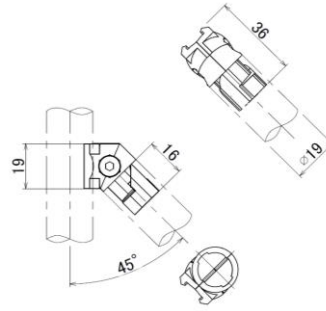

# パイプラックシステム 新商品案内

品番	商品名
BA-1913	φ19アルミジョイントセット

材質	アルミニウム ボルト/ナット: スチール
質量	18g
箱入数	300セット

品番	商品名
BA-1945B	φ19アルミジョイントセット

材質	アルミニウム ボルト/ナット: スチール
質量	25g
箱入数	200セット

●インナージョイントの補強として使用します。  
※アウタージョイントとは一緒に使用できません。

品番	商品名
AH-1637	φ19アルミアクセサリー アルミスライドスリーブ

グレー  
標準品

材質	アルミニウム/ポリアセタール
質量	18g
箱入数	120コ

●φ19アルミパイプを通し、外側にφ28アルミパイプを連結することができます。  
※回転はできません。

品番	商品名
AH-1650	φ19アルミアクセサリー アルミスライドスリーブ

グレー  
標準品

材質	アルミニウム/ポリアセタール
質量	23g
箱入数	100コ

●φ19アルミパイプを通し、外側にφ28アルミパイプを連結することができます。  
※回転はできません。

材質	アルミニウム ボルト・ナット:スチール
質量	32g
箱入数	300セット

セット品内訳

- B-040A: 1コ
- ボルトM0610W: 2コ
- スプリングナットSN306: 2コ

●側面にM6タップ加工がされており、厚さ3mmまでのパネル取付けに対応します。

●パネル取付けには別途M6ネジをご用意ください。

品番	商品名
BA-040B-SN	28スクエア用ブラケット

材質	アルミニウム ボルト・ナット:スチール
質量	33g
箱入数	300セット